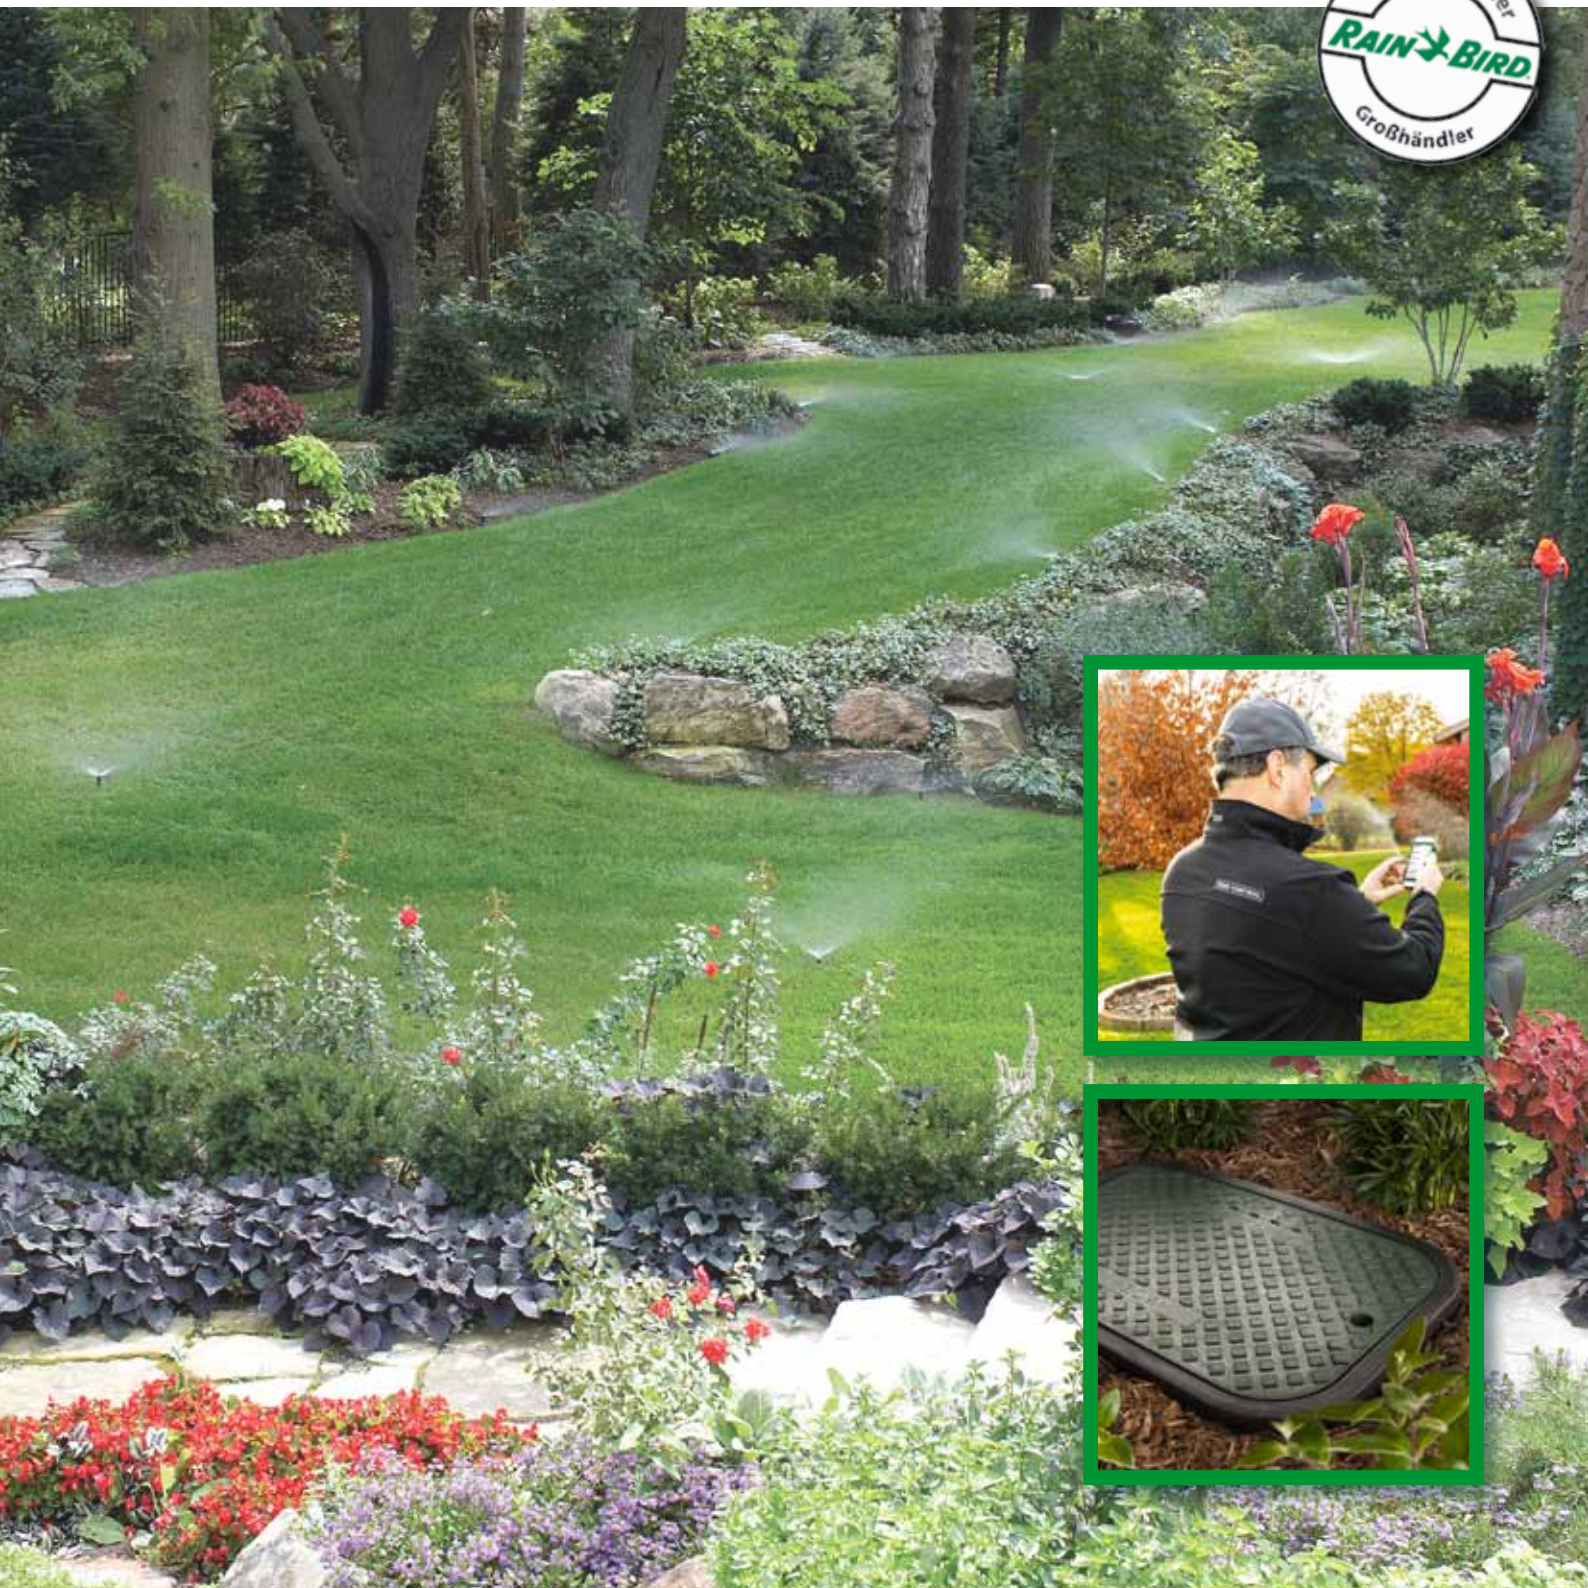

irritec[®]

GRÜNFLÄCHENBEREGNUNG

RAIN BIRD

Die Bewässerung.

VERSENKDÜSEN UND GETRIEBEBEGNER

- Grünflächen Versenkbergnung
- Golf- und Sportplatzbergnung
- Regneranschlüsse und Zubehör

REGEL- UND STEUERTECHNIK